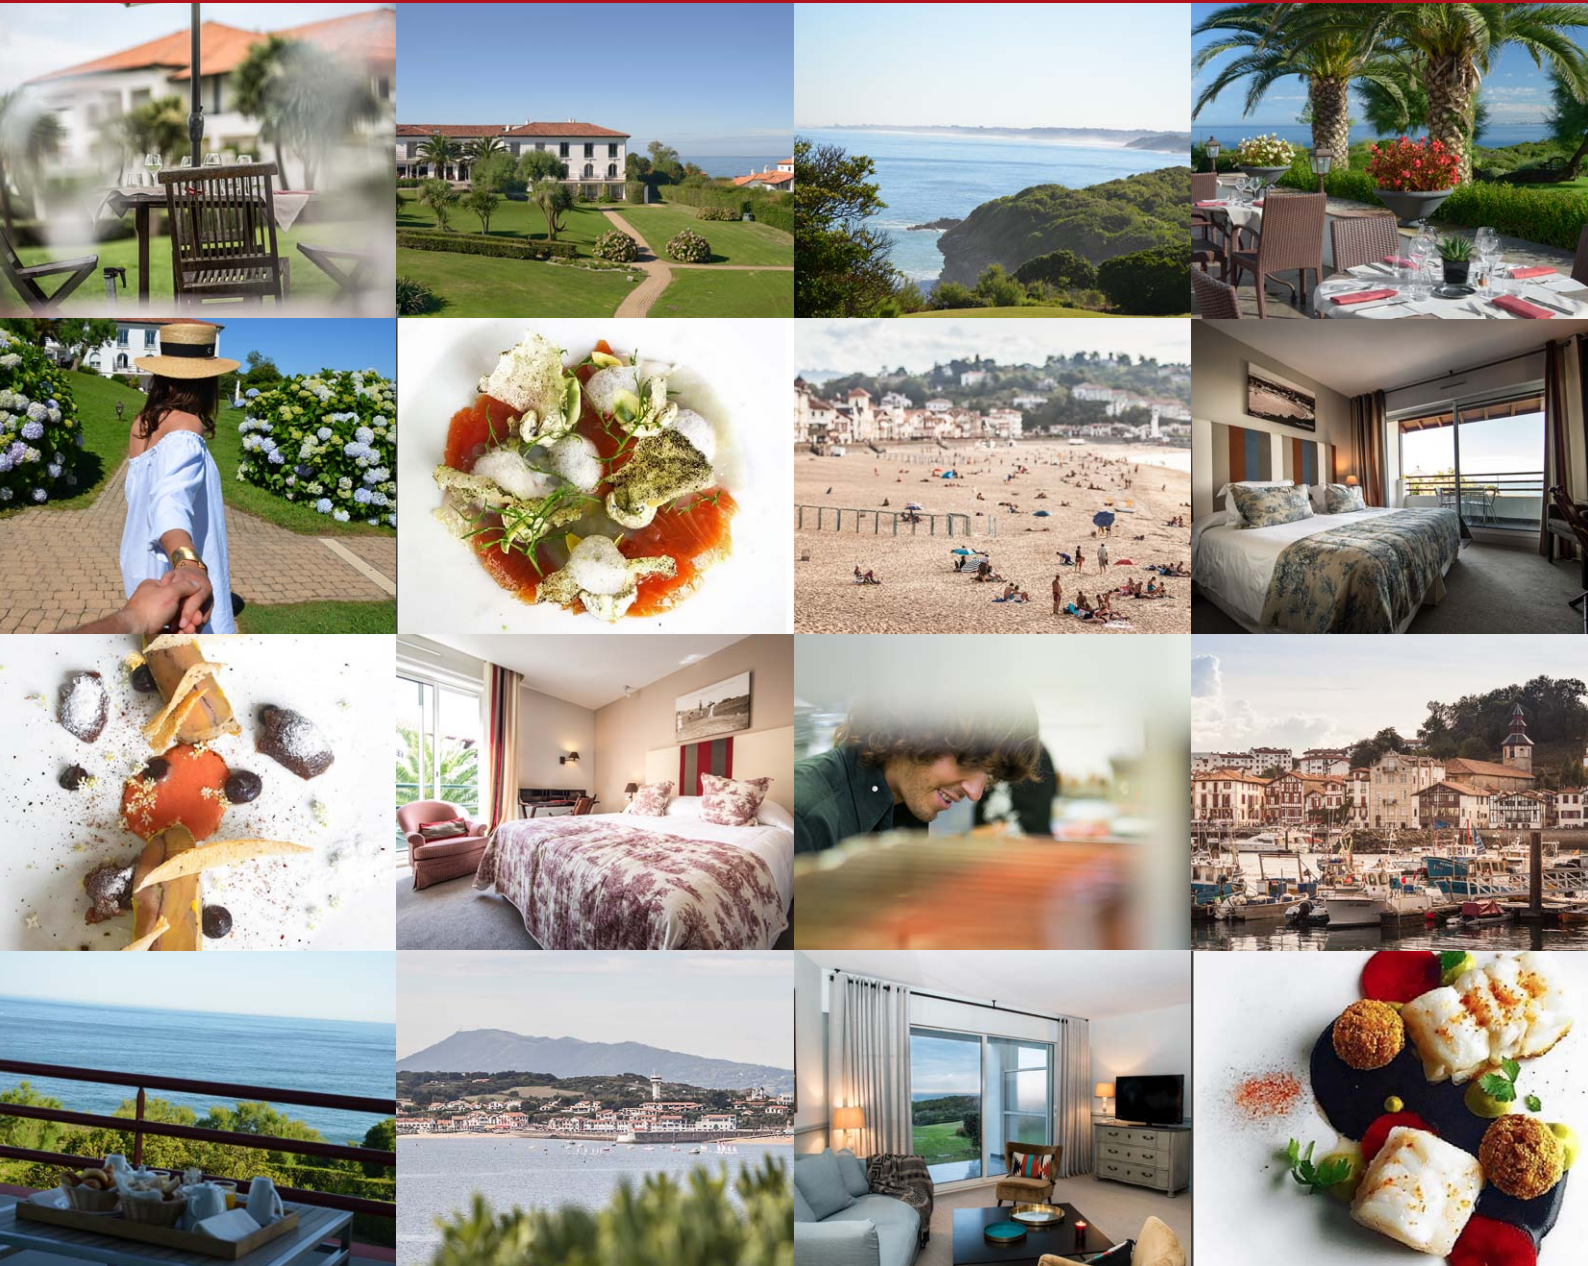

*Offrez
des moments
d'exception*

LA RÉSERVE

Saint-Jean-de-Luz

PLAISIR NON PARTAGÉ N'EST PLAISIR QU'À MOITIÉ

Invitez vos proches à vivre d'exquis moments à La Réserve de Saint-Jean-de-Luz.

Surprenez-les en personnalisant leur séjour au gré de vos envies,
grâce à de délicates suggestions "A la carte".

CONTACTEZ NOTRE SERVICE RÉSERVATION :
+33 (0)5 59 51 32 00

POUR UN FORFAIT 'PRÊT À OFFRIR'

OFFRE DÉCOUVERTE

251€ en basse saison
289€ en moyenne saison

- Une nuit en chambre double Standard (supplément chambre 'Privilège': 60€/jour)
- Le petit-déjeuner buffet
- Un dîner 3 plats face à l'Océan (hors boissons)

OFFRE DÉTENTE

351€ en basse saison
389€ en moyenne saison

- Une nuit en chambre double Standard (Supplément chambre 'Privilège' : 60€/jour)
- Le petit-déjeuner buffet
- Un dîner 3 plats face à l'Océan (hors boissons)
- Un soin de 30 mn par personne dans notre Patio